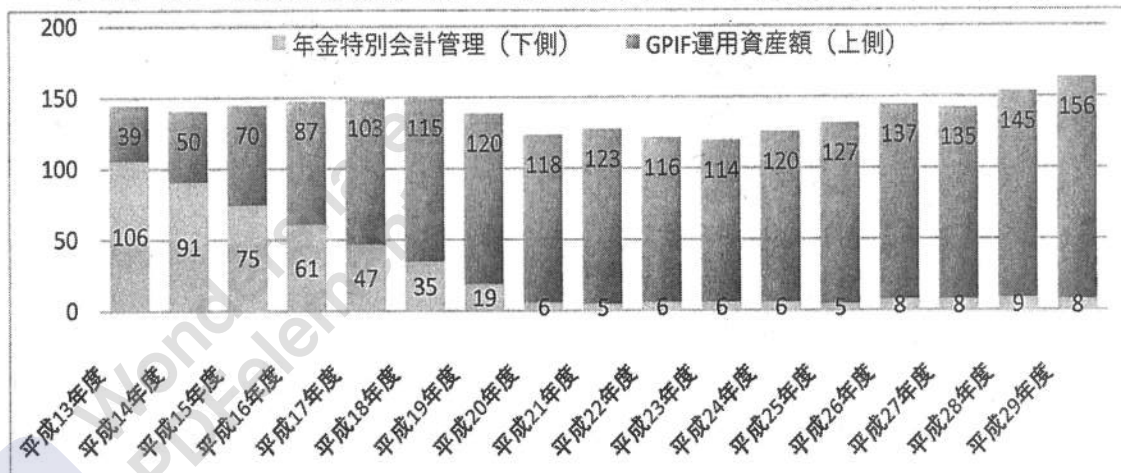

参考グラフ 共済組合関係を除く公的年金の積立金の残額推移 [単位：兆円]

第17回 秋の墓前祭 故人を偲び 新たに7人を合葬

第17回秋の墓前祭が10月18日、南葉山霊園で行われました。今回合葬されたのは7人。写真。台風19号の影響で強風と雨がぱらつく天候のため、室内での式典となりました。

墓前祭の参加は210人、懇親会には73人の参加がありました。