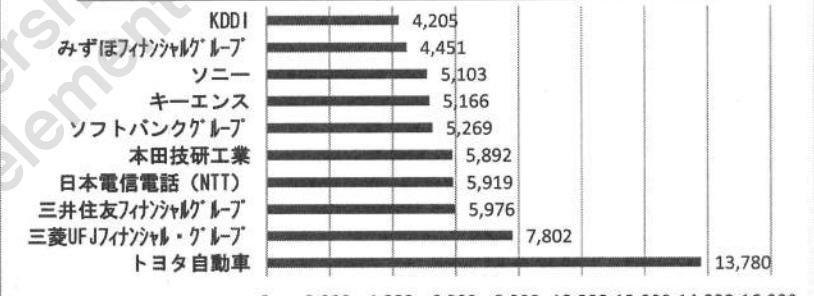

※順位は2015年時点のストックホルム国際平和研究所調査。企業名、時価総額(非軍事部門含む)は17年3月現在

**年金積立金は どんな会社の株に 投資されているのですか**

の責任準備金にあたる額は、平成26年の財政検証から試算すると、推定1600兆円近くになる。今後

**2 積立金の運用益**  
は、将来必要な給付額に比べたら微々たるもの。公的年金の将来の年金給付額(企業年金

マネーが「筆頭株主」となる異常事態だ。

は、現在の積立金と将来の保険料収入・国庫負担で賄っていかねばならない。当然、この収支を合わせるには、保険料負担増や国庫負担増が必要になるが、安倍政権は国庫負担や大企業・富裕層の負担を増やすのではなく、給付額を減らし、給付額を減らして帳尻を合わせる方針だ。

そのため「マクロ経済スライド」と称する年金削減を実行している。年金の運用実績(2001年度

**3 軍需産業**  
の儲けで老後の生活は嫌だ

2018年に東京新聞のスクープで、軍事部門の売上げ上位10社すべての株を保有していることが判った。世界の紛争地域でオスプレイなど兵器を売りさばっている会社が軒並みだ。憲法違反の疑いのある積立金の運用は年金財源の確保として問題である。ならば、

**海外・株式投資額(時価総額) [単位:億円]**

**国内・株式投資額(時価総額) [単位:億円]**

**わがまちのハナはな**

島民の怒りの炎 “火炎樹の花”  
30周年記念「学習の旅・石垣」で訪れた八重山戦争マラリア犠牲者慰霊の碑の傍らに立つ、15メートル程の大木は「火炎樹」。  
空に向かって真っ赤な大輪の花を咲かせている。火炎樹は、島民の怒りの炎のように見えた。(座間 田中文子)

◆募集します◆  
身の回りで紹介したい花を写真と200字ぐらいにまとめて県本部までメール、または郵送してください。県本部のメールと住所は一面左上にあります。(掲載者にはクオカードを送ります)