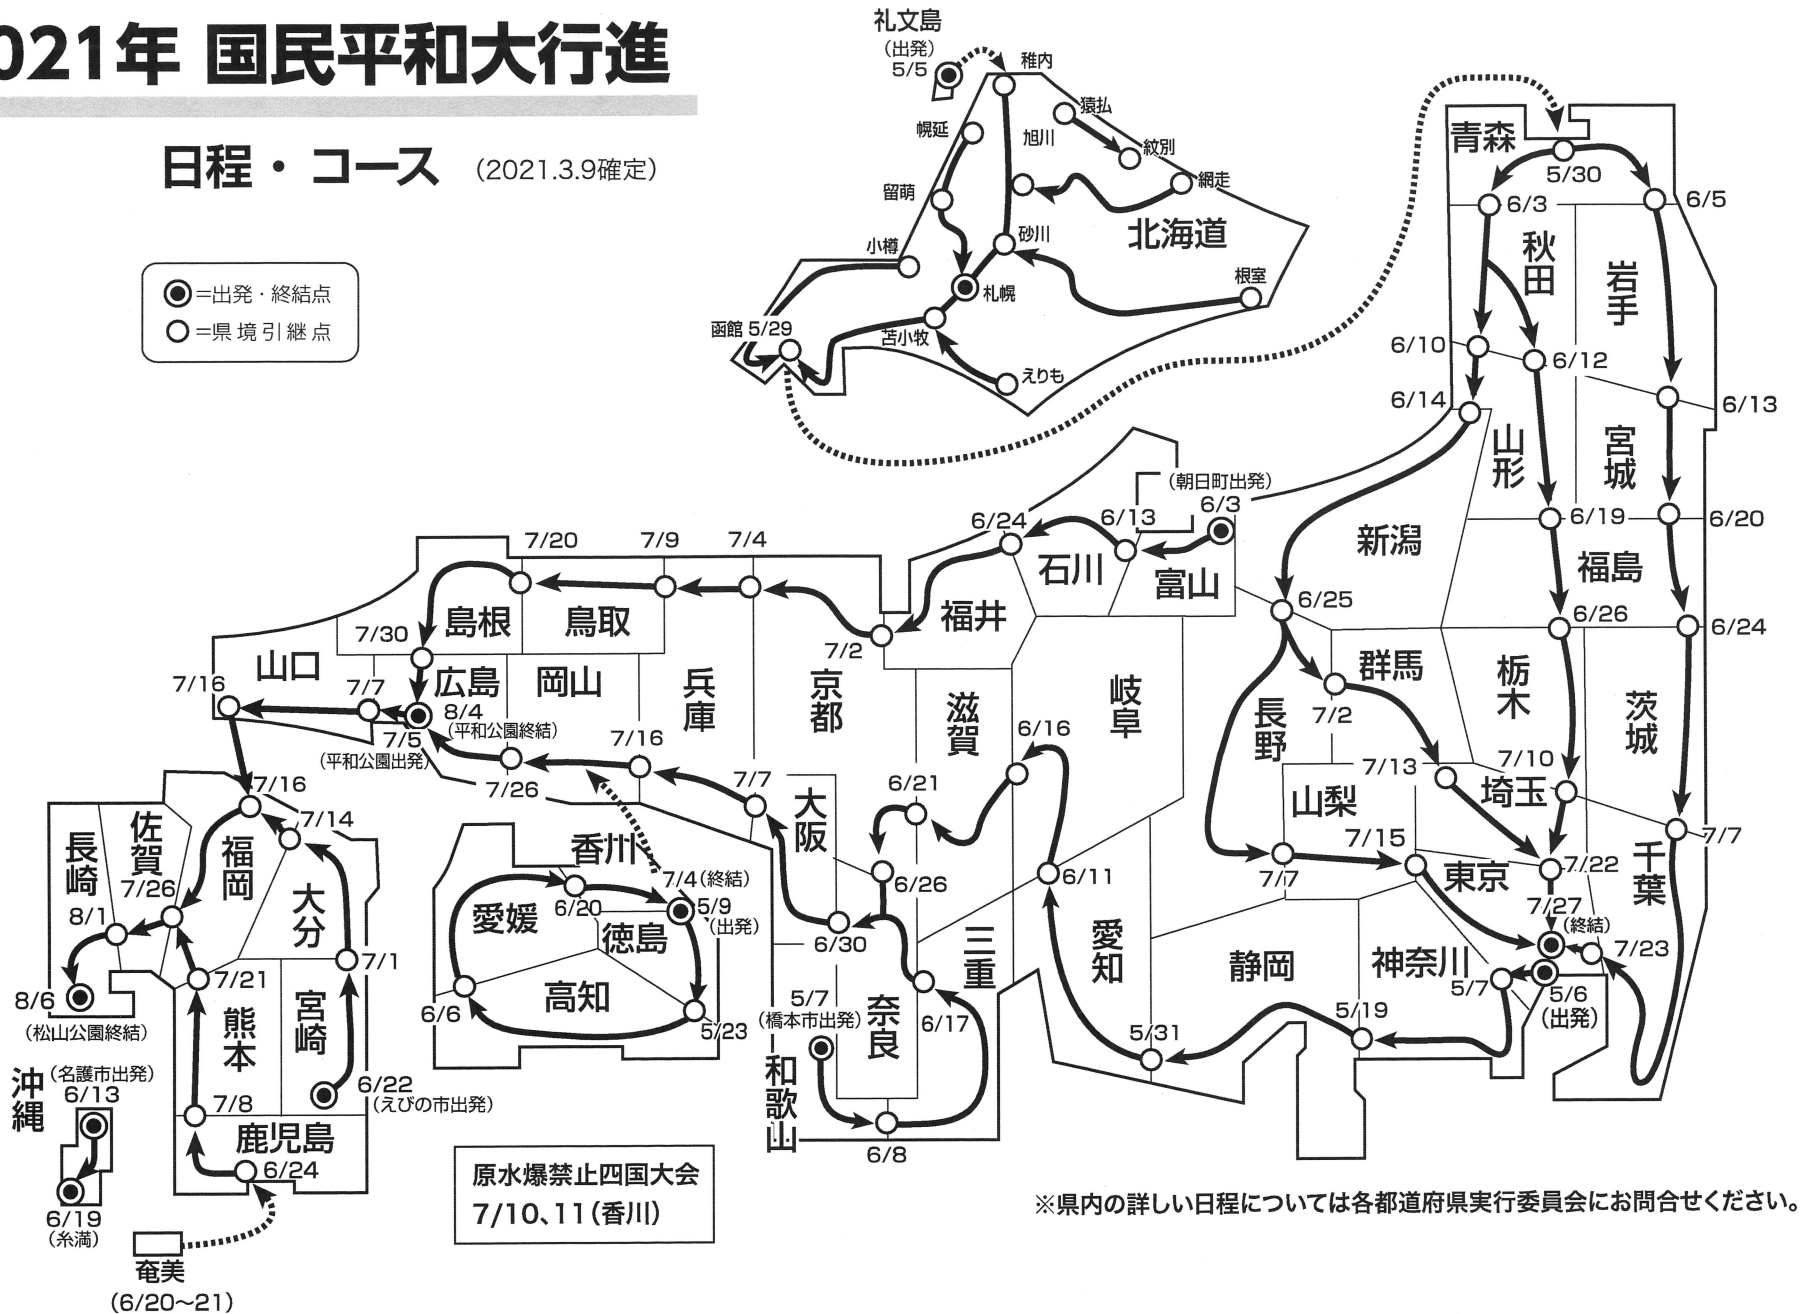

# 2021年 国民平和行進

日程・コース (2021.3.9確定)

- = 出発・終結点
- = 県境引継点

※県内の詳しい日程については各都道府県実行委員会にお問合せください。